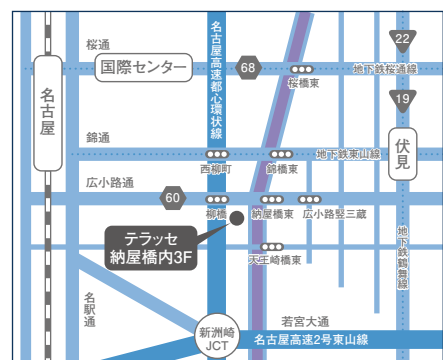

展示

場所 | 名古屋芸術大学地域交流センター

第1期 2018年12月～2019年1月(予定)

第2期 2019年2月～3月(予定)

作品の審査は地域交流センター来場者による投票で行います。

※投票用紙は、地域交流センターに用意しています。

アクセス | 名古屋市営地下鉄 伏見駅 徒歩 7～8分

入賞賞品

第1位	ユニー・ファミリーマートグループ商品券	1万円分
第2位	ユニー・ファミリーマートグループ商品券	5千円分
第3位	ユニー・ファミリーマートグループ商品券	3千円分

第1期・第2期それぞれ第1位から第3位まで賞品を進呈。

名古屋芸術大学 地域交流センター

名古屋市中区栄1丁目2-49 テラスセ納屋橋内 3階
TEL 052-684-9990

[平日] 11:00～19:00 [土日] 10:00～18:00
木曜日定休 ※祝日が月曜から金曜の場合も平日時間