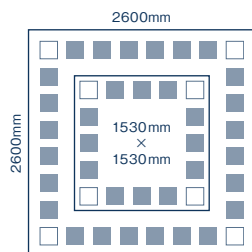

展示

場所 | 名古屋芸術大学地域交流センター

第1期 2018年12月～2019年1月(予定)

第2期 2019年2月～3月(予定)

作品の審査は地域交流センター来場者による投票で行います。

※投票用紙は、地域交流センターに用意しています。

アクセス | 名古屋市営地下鉄 伏見駅 徒歩 7～8分

入賞賞品